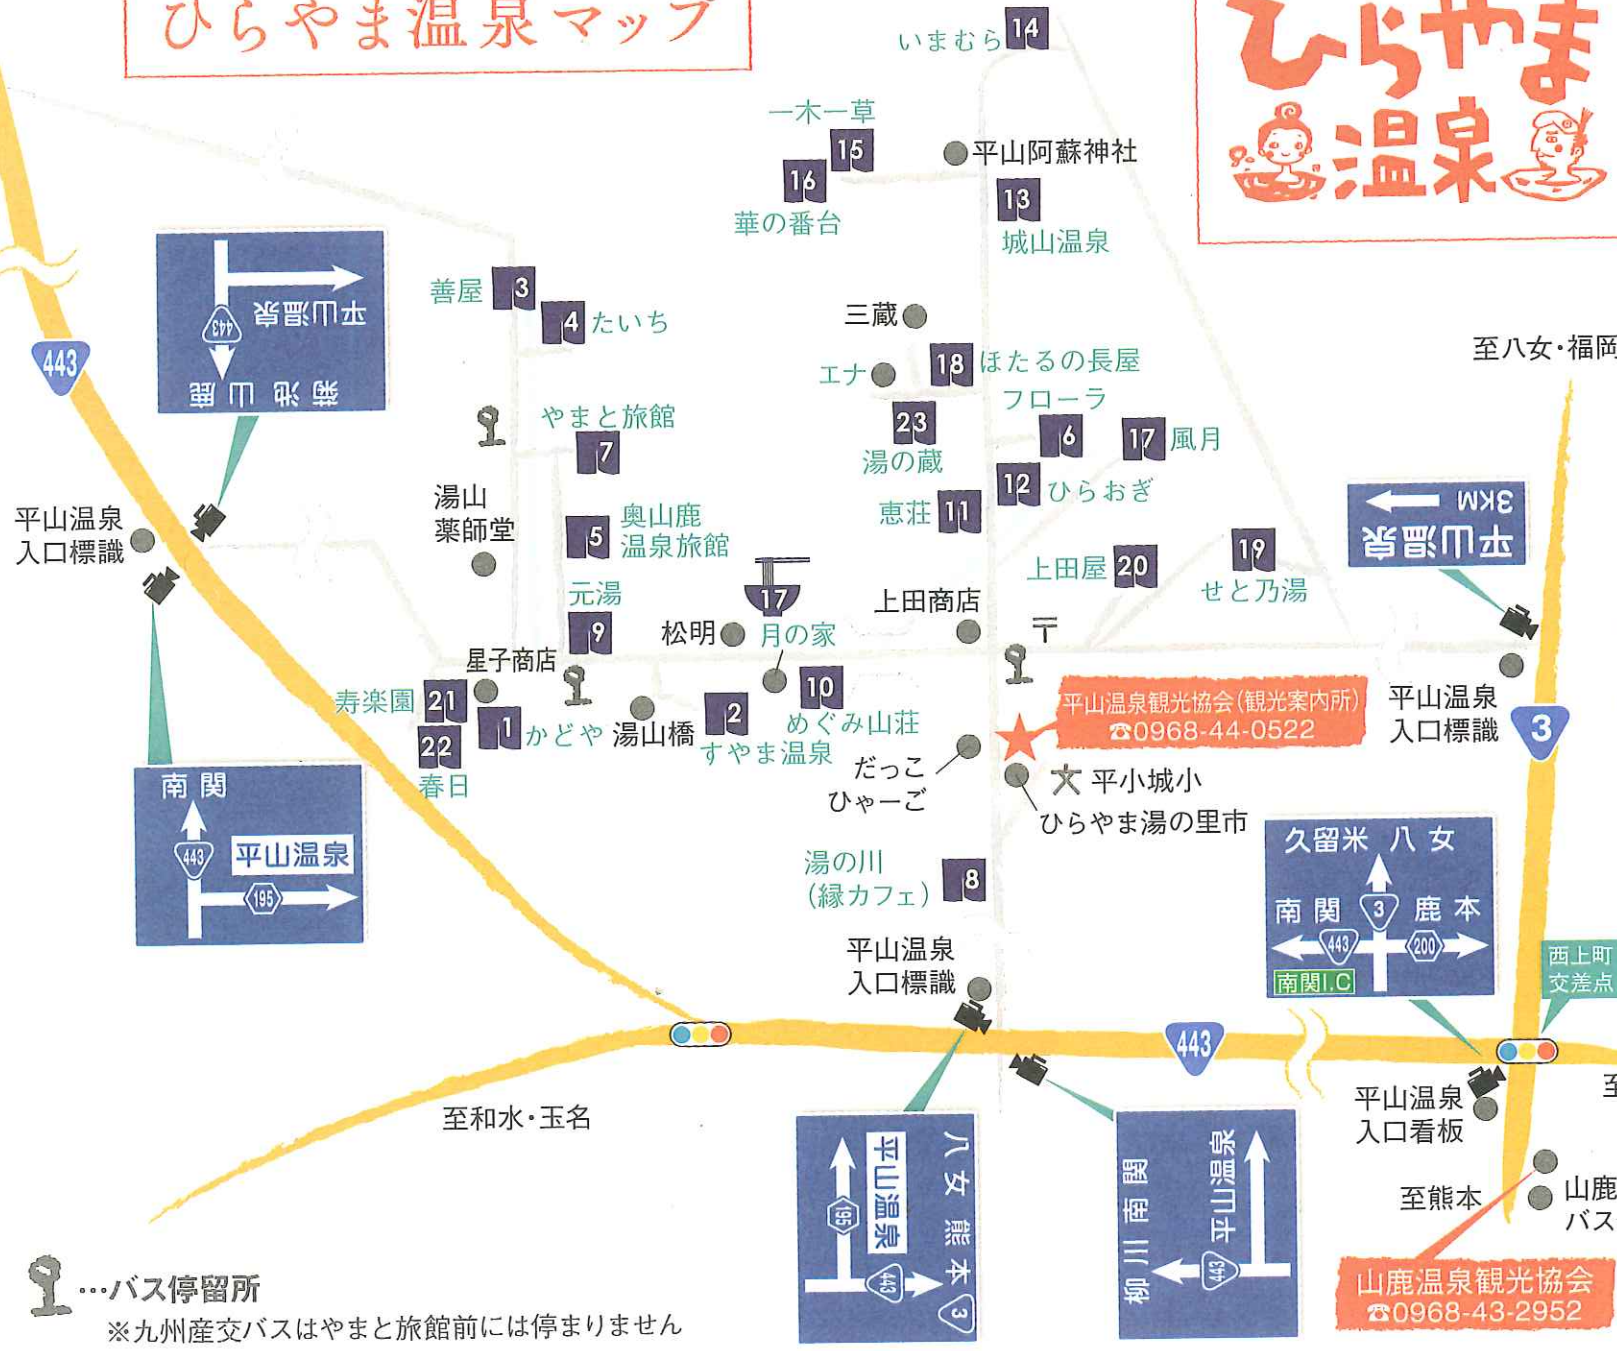

ひらやま温泉マップ

南関 IC

【交通アクセス】

- 九州自動車道・南関インター、菊水インターから車で約20分、植木インターから車で約25分
- 山鹿バスセンターから九州産交バスで約12分
- 山鹿市街地から車で約10分
- JR新玉名駅から車で約30分
- JR玉名駅から車で約50分
- JR新大牟田駅から車で約30分
- JR西鉄大牟田駅から車で約50分

バス停留所

※九州産交バスはやまと旅館前には停まりません