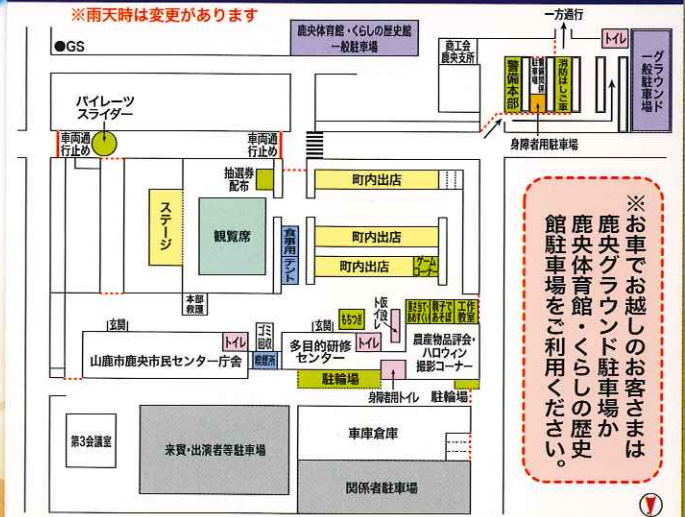

ハロウィン装飾の
バルーンアートの前で
自由に撮影してみよう!
ハロウィン
撮影コーナー
9:30～16:00

2017
10/29日

山鹿市
鹿央市民センター前広場
(雨天時は鹿央体育館)
9:30～16:00

ふるさと祭り

会場イベントも盛りだくさん!!

どのくらい分かるかな?
鹿央の味覚
重さ当て大会
投票9:30～13:30
結果発表14:15～

楽しく工作してみよう!
子ども
工作教室
10:00～15:30

総合司会
中華 首藤 / 田代 彩華

親子で遊べるキッズコーナー!
親子で
あそぼ
10:00～15:30

リモコンボで
鈴やスーパーボールをGET!
飴すくいコーナー
1回100円
9:30～16:00

タイムスケジュール

- 9:30 開会式
- 9:45 かおう保育園あおぞら太鼓・お遊戯
- 10:15 めのだけ小学校 合唱部合唱
- 10:35 餅投げ(1回目)
- 10:45 宇宙戦隊キュウレンジャーショー(1回目)
- 11:15 城北高校 ダンス部演舞
- 11:40 農産物大釣り大会(先着25名、参加料500円)
- 11:55 米野岳中学校 吹奏楽部演奏
- 12:25 きんかんライブ
- 12:45 農産物品評会表彰式・即売会
- 13:15 ブルースターズ鹿央 ライブ
- 13:45 宇宙戦隊キュウレンジャーショー(2回目)
- 14:15 鹿央の味覚重さ当て大会 結果発表
- 14:20 スマイルハート バルーンショー
- 14:50 そがみまこ 童謡コンサート
- 15:20 餅投げ(2回目)
- 15:30 お楽しみ抽選会
- 16:00 閉会

先着2,000名様に
抽選番号リストバンドを
配布します。豪華賞品が
当たります!
配布は14:30まで

スマイルハート
バルーンショー

2017 鹿央ふるさと祭り 会場案内図

※お車でお越しのお客様は
鹿央グラウンド駐車場か
鹿央体育館・くらしの歴史
館駐車場をご利用ください。

宇宙戦隊キュウレンジャーショー

今回はこの5人が出撃だ!

観覧無料

①10:45～ ②13:45～
ステージにて