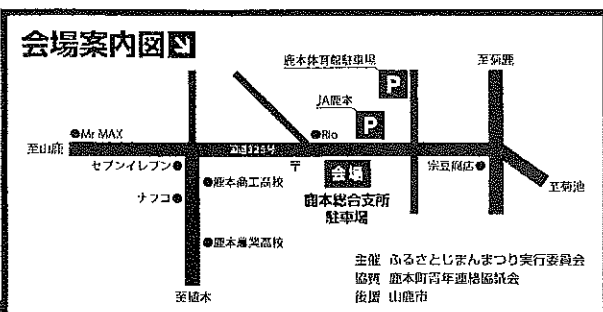

2013
10/26(土)27(日)

会場 ▶ 鹿本総合支所駐車場

ステージイベント

獣電戦隊キョウリュウジャーショー

10/26(土) ①11:00 ②14:30

MICA ライブ

10/26(土) 15:10

10/26(土)

- 10:00 開会宣言
  幼稚園・保育園児による発表会
- 11:00 獣電戦隊キョウリュウジャーショー
- 11:40 城北高校ダンス部
- 12:10 鹿本演芸グランプリ
- 13:50 鹿本三線会
- 14:30 獣電戦隊キョウリュウジャーショー
- 15:10 MICA ライブ
- 15:50 鹿本演芸グランプリ表彰式
- 16:00 抽選会

10/27(日)

- 10:00 鹿本中学校吹奏楽部演奏
- 10:40 一ノ瀬たけし 歌謡ショー
- 11:20 各店舗 PR
- 12:00 塚原哲平 歌謡ショー
- 12:30 鹿本地区王座決定戦 第1部
- 13:10 津軽三味線
- 13:50 鹿本地区王座決定戦 第2部
- 14:50 前川ひろしものまねショー
- 15:40 表彰式
- 15:50 抽選会

屋外催し物 (両日)

- ★JA・商工会及び各種団体による物産販売
- ★鹿本ふるさとじまん写真コンテスト入選作品展示
- ★スタンプラリー抽選会
- ★遊具コーナー

3レーンジュニアサーキット

くまモン
ふわふわ遊具

※行事内容・時間等変更になる場合があります。
駐車場は、鹿本農協鹿本町支所及び鹿本体育館駐車場をご利用下さい。

【お問合せ】ふるさとじまんまつり実行委員会事務局 Tel. 0968-46-3111

©2010 鹿本町 0968-2204771

第18回 鹿本ふるさとまつり