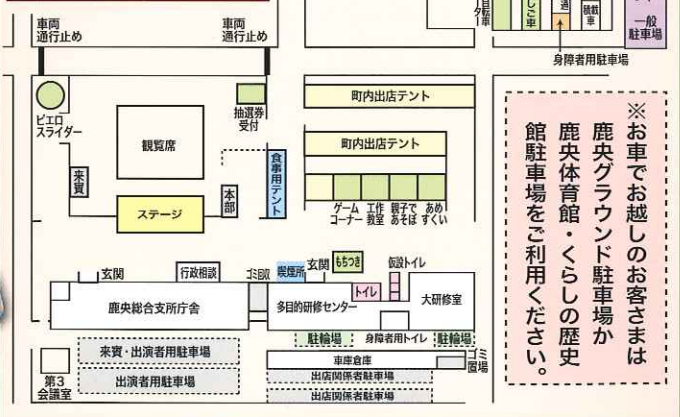

©2012 石森プロ・テレビ朝日・ADK・東映

観覧無料

仮面ライダーウィザードショー

①10:45 ②13:30 ステージにて

タイムスケジュール

9:30 開会式	14:10 城北高校ダンス部
9:45 かおう保育園あおぞら太鼓・お遊戯	14:40 マロン陵、夜桜冬美モノマネショー
10:15 餅投げ	15:20 餅投げ
10:25 キンカン ライブ	15:30 お楽しみ抽選会
10:45 仮面ライダーウィザードショー【1回目】	16:00 閉会
11:15 少女灯籠	
11:20 バナナの叩き売り	
11:35 農産物抽選会	
12:10 ブルースターズ鹿央 ライブ	
13:00 地区対抗綱引き大会(準決勝・決勝)	
13:30 仮面ライダーウィザードショー【2回目】	
14:00 鹿央の味覚重さ当て大会 結果発表	

先着3,000名様に抽選番号/リストバンドを配布します。豪華賞品が当たります!!

司会 上田啓介

司会 片山リナ

2013 鹿央ふるさと祭り 会場案内図

※お車でお越しのお客様は鹿央グラウンド駐車場か鹿央体育館・くらしの歴史館駐車場をご利用ください。